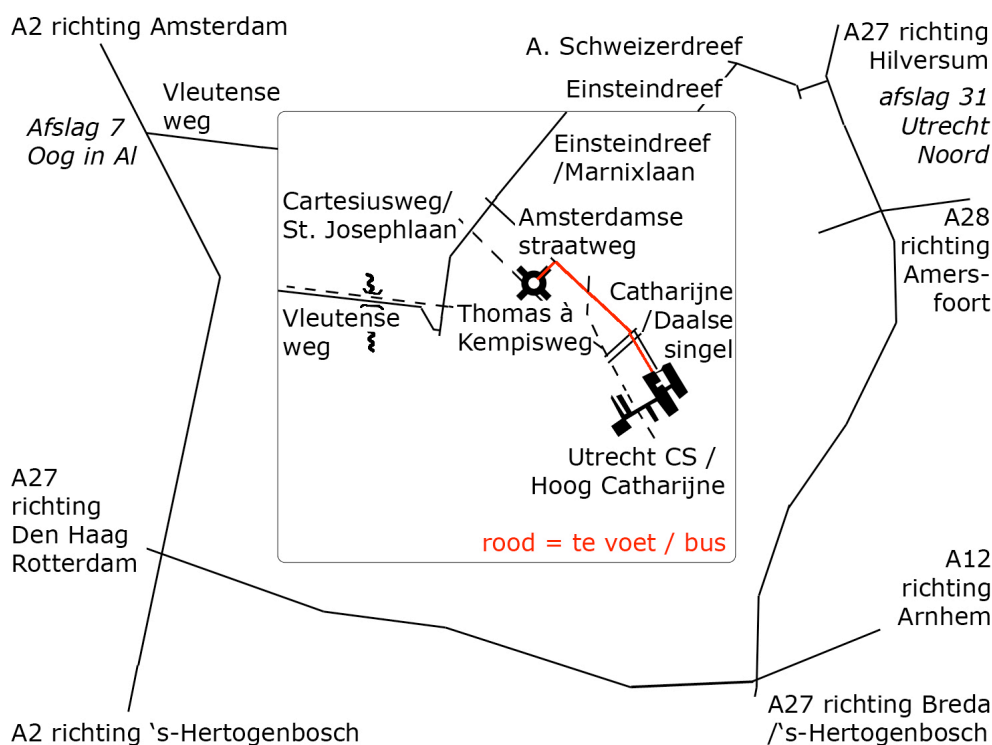

Te voet

Vanaf Utrecht CS is het ongeveer twintig minuten lopen.

- ✘ Je gaat via de Centrale Aankomsthal door Hoog Catharijne, volg bordjes Centrum/Hoog Catharijne, richting Vredenburg.
- ✘ Bij de uitgang Vredenburg Noord / Smakelaarsveld (voor de loopbrug) ga je per trap naar beneden.
- ✘ Je staat nu buiten. Richting vervolgen.
- ✘ Je laat Hoog Catharijne achter je en loopt langs de Daalsesingel/Catharijnebaan.
- ✘ Je loopt steeds rechtdoor, de Amsterdamse straatweg op.
- ✘ Je loopt onder de spoorbrug door.
- ✘ Na ± 200 m krijg je links de Concordiastraat. Dit is de 9e zijstraat na de spoorbrug. Deze loop je helemaal uit, de 2e Daalsedijk oversteken en door het openstaande hek het terrein oplopen.
- ✘ Het witte bakstenen gebouw links is Concordiastraat 68.
- ✘ Yppah bevindt zich rechts naast de voordeur op nummer 022.

Yppah[✘]

Postadres:

Postbus 363
3500 AJ Utrecht

Bezoekadres:

Concordiastraat 68-022
3551 EM Utrecht

Direct [+31] 30 24 47 670

Cell [+31] 6 22 48 55 23

Fax [+31] 30 26 40 678

Web www.yppah.com
Email sander.mulder@yppah.com
Skype [sander_mulder](https://www.skype.com/profile/sander_mulder)